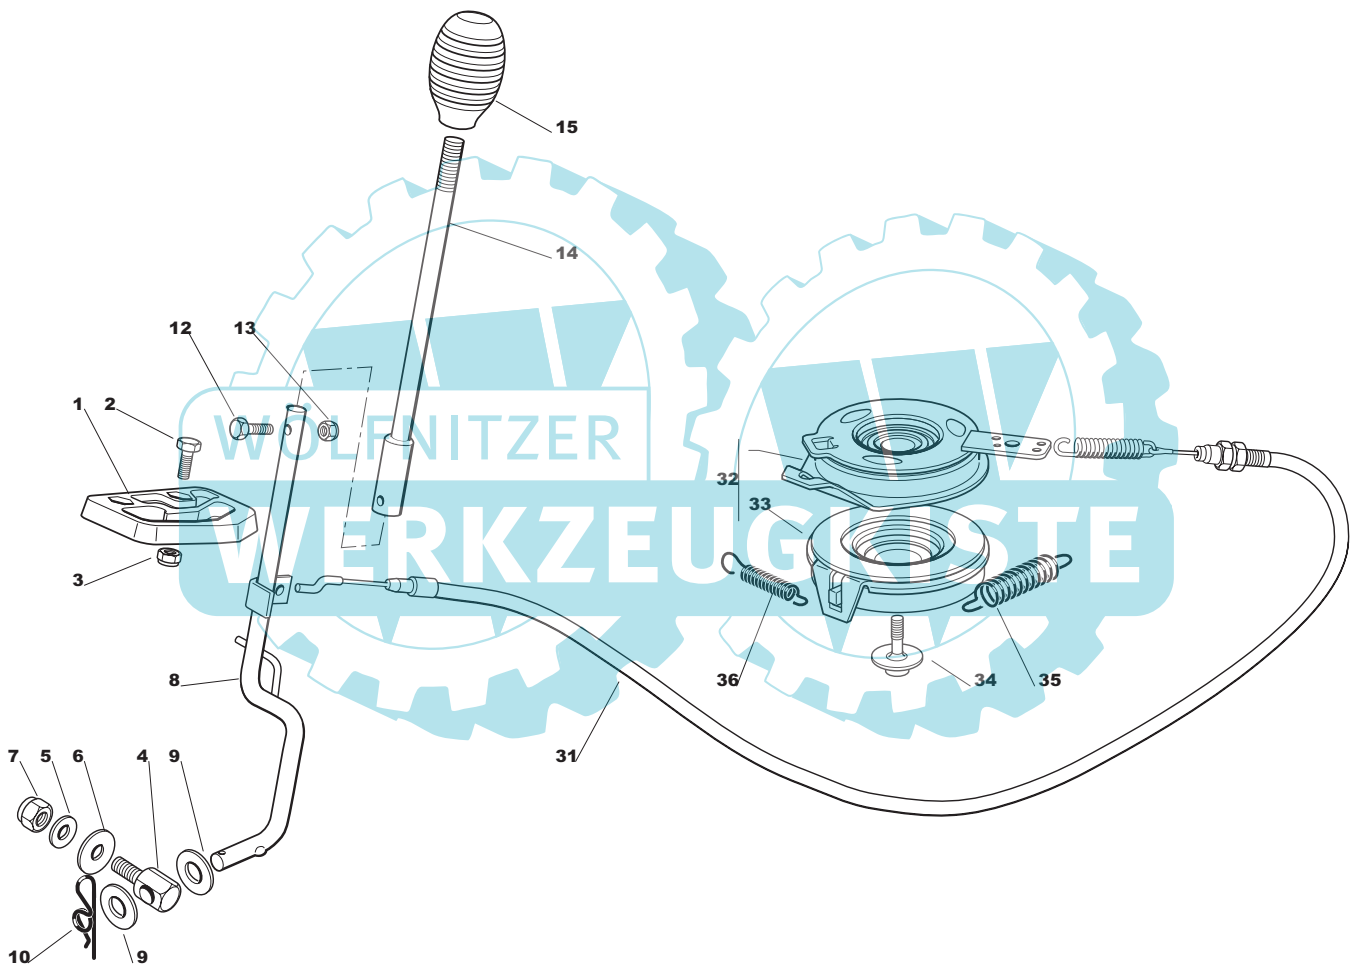

B086B

Ausgabe Issue		Bild Nr Picture No		VARIOLUX 63 AME MÄHWERKEINKUPPLUNG		VARIOLUX 63 AME MOWER DECK ENGAGEMENT		Seite Page	
2007- 1		B086B						104	
Pos. Fig.	Anzahl/Quantity				Artikel Nr. Part No	Bezeichnung	Description	Satz Kit	Anmerkung Notes
1	1				27487001/0	Gleitblock.....	Gliding shoe.....		
2	2				12791200/0	Schraube.....	Screw.....		
3	2				12154510/0	Mutter.....	Nut.....		
4	1				27510107/0	Gelenkbolzen.....	Pivot bolt.....		
5	1				25670011/0	Scheibe.....	Washer.....		
6	1				22672152/0	Scheibe.....	Washer.....		
7	1				12155000/0	Mutter.....	Nut.....		
8	1				84317073/1	Einkupplungshebel.....	Engagement lever.....		
9	2				21660100/0	Scheibe.....	Washer.....		
10	1				24487998/0	Schließnadel.....	Hair pin.....		
12	1				12789020/0	Schraube.....	Screw.....		
13	1				12154330/0	Mutter.....	Nut.....		
14	1				84317079/0	Hebel.....	Lever.....		
15	1				25394510/0	Knopf.....	Knob.....		
31	1				84207104/1	Draht.....	Cable.....		
32	1				18399065/1	Mekanische Kupplung.....	Mechanical clutch.....		Inkl. 33
33	1				18399066/1	• Kupplung- Unterteil.....	• Clutch- lower part.....		
34	1				12735460/0	Schraube.....	Screw.....		
35	1				27430579/0	Feder.....	Spring.....		
36	1				22450110/0	Feder.....	Spring.....