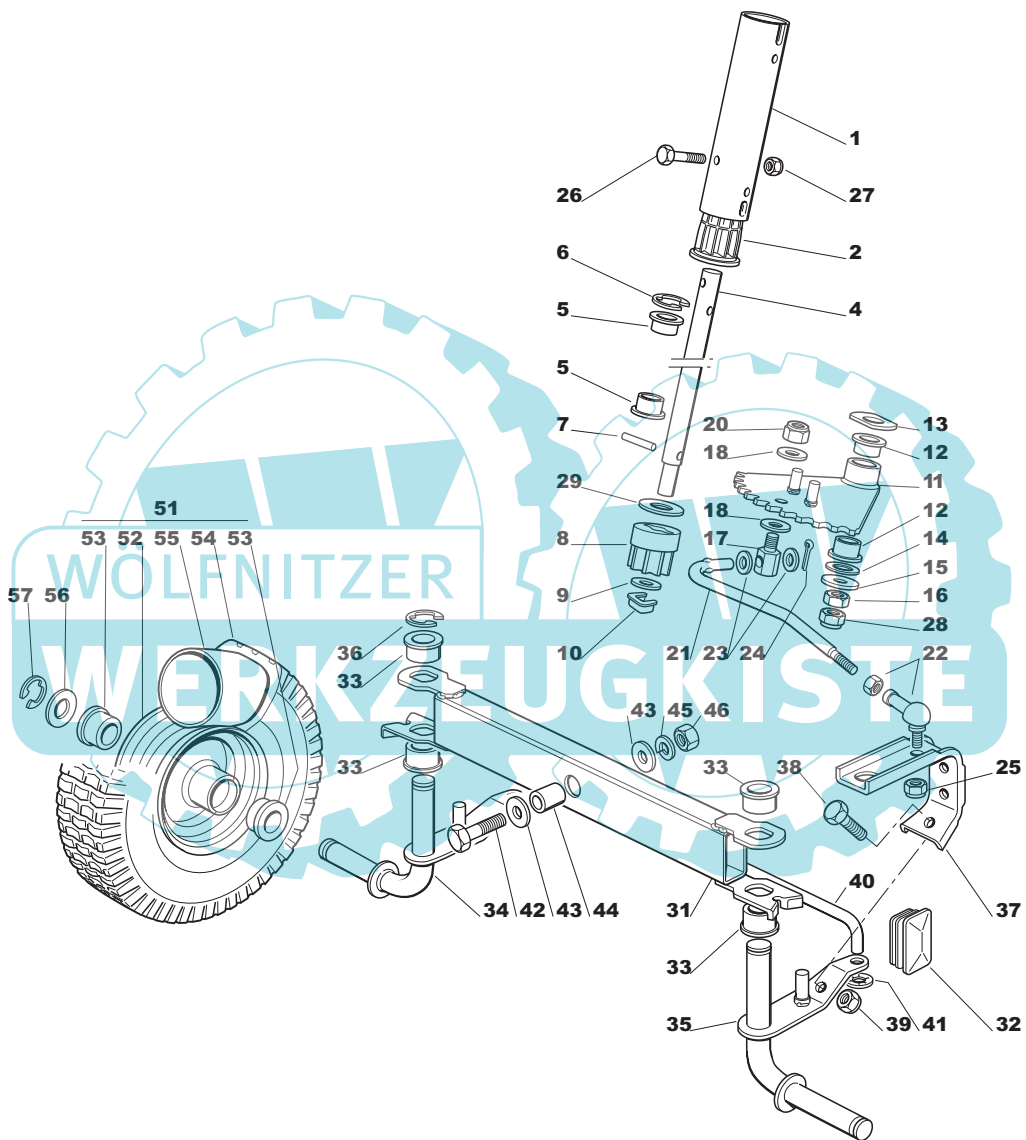

B079B

Ausgabe Issue 2007- 1		Bild Nr Picture No B079B		VARIOLUX 63 AME CHASSIE	VARIOLUX 63 AME CHASSIS	Seite Page 90		
Pos. Fig.	Anzahl/Quantity			Artikel Nr. Part No	Bezeichnung	Description	Satz Kit	Anmerkung Notes
1	1			84318401/0	Längsträger- R.....	Side frame- RH.....		
2	1			84318403/0	Längsträger- L	Side frame- LH		
3	1			84783015/1	Halter	Support.....		
4	2			27772121/0	Bügel	Clamp.....		
5	6			12735121/0	Schraube	Screw.....		
6	2			27650115/1	Verstärkung	Reinforcement.....		
7	10			12735121/0	Schraube	Screw.....		
8	1			84650105/0	Verstärkung	Reinforcement.....		
9	4			12735121/0	Schraube	Screw.....		
10	1			84783037/0	Halter	Support.....		
11	6			12735121/0	Schraube	Screw.....		
12	1			27772095/0	Halter	Support.....		
13	2			12735105/0	Schraube	Screw.....		
14	1			84801117/1	Halter	Support.....		
15	2			12735121/0	Schraube	Screw.....		
16	1			12793701/0	Schraube	Screw.....		
18	1			12293201/0	Mutter	Nut.....		
19	1			27869057/0	Halter	Support.....		
20	2			12792099/0	Schraube	Screw.....		
21	4			12154510/0	Mutter	Nut.....		
22	1			27773077/0	Winkelhalter.....	Angle bracket.....		
23	1			12791011/0	Schraube	Screw.....		
24	1			12154510/0	Mutter	Nut.....		
25	1			27753081/0	Winkelhalter.....	Angle bracket.....		
26	2			12791500/0	Schraube	Screw.....		
31	1			84545061/0	Platte- hintere	Plate- rear.....		
32	4			12735121/0	Schraube	Screw.....		
33	2			27650111/0	Verstärkung	Reinforcement.....		
34	4			12735121/0	Schraube	Screw.....		
35	2			27772131/0	Bride	Clamp.....		
36	2			12818690/0	Schraube	Screw.....		
37	2			12521350/0	Scheibe.....	Washer.....		
38	2			12155000/0	Mutter	Nut.....		
41	1			27430567/0	Feder	Spring.....		
42	1			27430569/1	Feder	Spring.....		
43	2			27753073/0	Winkelhalter.....	Angle bracket.....		
44	2			12729600/0	Schraube	Screw.....		
45	1			27734059/0	Zahnschiene	Rack.....		
46	2			12735121/0	Schraube	Screw.....		