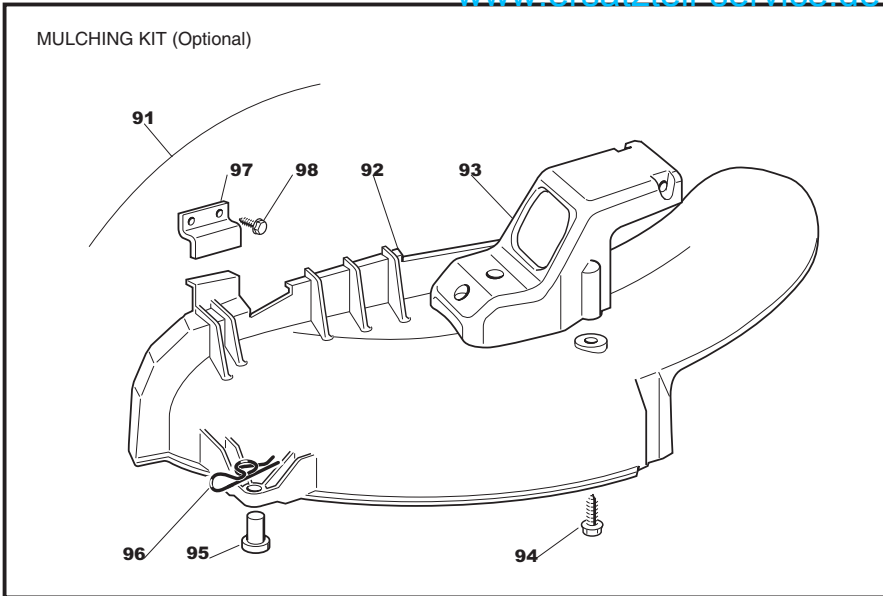

B087C

Ausgabe Issue		Bild Nr Picture No		VARIOLUX 63 AME MÄHWERK		VARIOLUX 63 AME MOWER DECK		Seite Page	
2007- 1		B087C						106	
Pos. Fig.	Anzahl/Quantity			Artikel Nr. Part No	Bezeichnung	Description	Satz Kit	Anmerkung Notes	
1	1			84564095/0	Mähwerkhaube kpl	Mower deck casing		Inkl. 2 - 4	
2	1			25033060/0	• Wasseranschluß	• Water hose connection.....			
3	1			19035000/0	• O- ring.....	• O- ring.....			
4	1			12500030/0	• Niet	• Rivet.....			
5	1			84650103/0	Verstärkung	Reinforcement.....			
6	4			12815200/0	Schraube	Screw.....			
8	4			12292102/0	Mutter.....	Nut			
9	1			27772119/0	Bride	Clamp.....			
10	2			12818690/0	Schraube	Screw.....			
11	2			12293201/0	Mutter.....	Nut			
12	1			27772133/0	Bügel	Clamp.....			
13	2			12818690/0	Schraube	Screw.....			
14	2			12293201/0	Mutter.....	Nut			
15	1			27772127/1	Bride	Clamp.....			
16	2			12818690/0	Schraube	Screw.....			
17	2			12293201/0	Mutter.....	Nut			
18	2			27753071/0	Winkelhalter.....	Angle bracket			
19	2			12818690/0	Schraube	Screw.....			
20	2			12293201/0	Mutter.....	Nut			
21	1			84545063/0	Platte	Plate			
22	1			12792611/0	Schraube	Screw.....			
23	1			12155000/0	Mutter.....	Nut			
24	1			27546041/0	Platte	Plate			
25	1			27546043/0	Platte	Plate			
26	1			27230200/2	Haken	Hook			
27	1			12815210/0	Schraube	Screw.....			
28	1			12154510/0	Mutter.....	Nut			
29	1			27510097/1	Bolzen.....	Pin			
30	2			24487997/0	Schließnadel.....	Hair pin			
31	1			27600122/0	Schutz	Guard			
32	5			12728530/0	Schraube	Screw.....			
33	1			27787045/1	Messerhalter.....	Blade bracket			
34	2			12794110/0	Schraube	Screw.....			
35	2			12540070/0	Scheibe.....	Washer.....			
36	1			84109504/0	Messer.....	Blade			
37	2			12793102/0	Schraube	Screw.....			
38	4			12523060/0	Scheibe.....	Washer.....			
39	2			12155010/0	Mutter.....	Nut			
40	1			27275000/0	Gummipropfen	Grommet.....			
41	1			12521330/0	Scheibe.....	Washer.....			
51	1			27107502/0	Auswurf.....	Conveyor.....			
52	1			27140053/0	Deflektor	Deflector			
53	5			12735402/0	Schraube	Screw.....			
54	1			27650120/0	Verstärkung	Reinforcement.....			
55	2			12735410/0	Schraube	Screw.....			
91	1			99900035/0	Mulchingsatz	Mulching kit	Zubehör		
92	1			27140052/0	• Deflektor	• Deflector			
93	1			27230201/0	• Drehpunkt.....	• Fulcrum			
94	3			12735410/0	• Schraube	• Screw			
95	1			25510022/0	• Bolzen.....	• Pin.....			
96	1			24487998/0	• Schließnadel	• Hair pin			
97	1			27772139/0	• Bride	• Clamp			
98	2			12735110/0	• Schraube	• Screw