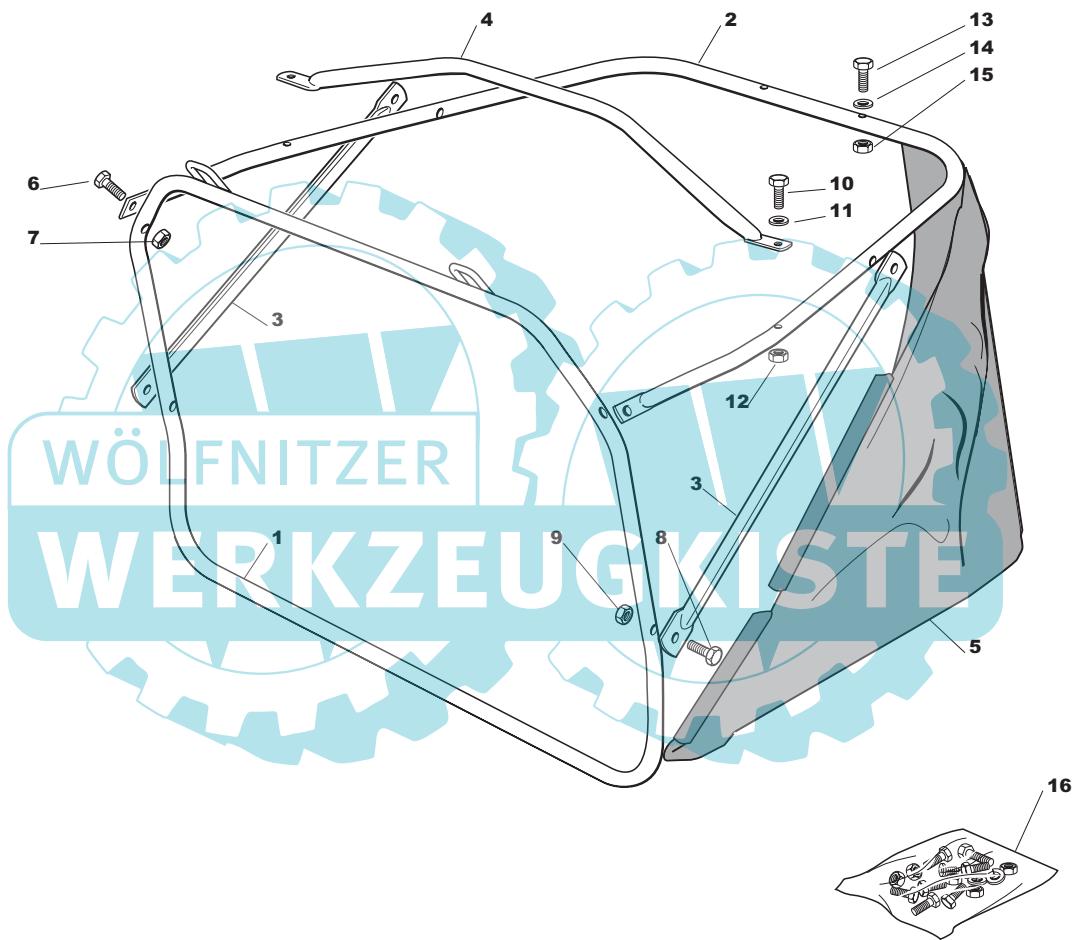

B088

Ausgabe Issue		Bild Nr Picture No		VARIOLUX 63 AME GRASFANGSACK	VARIOLUX 63 AME GRASS CATCHER	Seite Page		
2007- 1		B088				108		
Pos. Fig.	Anzahl/Quantity			Artikel Nr. Part No	Bezeichnung	Description	Satz Kit	Anmerkung Notes
1	1			84801121/0	Rahmen- vordere	Frame- front		Inkl. 6 - 15
2	1			84801119/0	Rahmen- obere	Frame- upper		
3	2			27650117/0	Verstärkung	Reinforcement		
4	1			84394051/0	Griff	Handle		
5	1			84106055/0	Grassack	Grass bag		
6	2			12789020/0	• Schraube	• Screw		
7	2			12154330/0	• Mutter	• Nut		
8	4			12789020/0	• Schraube	• Screw		
9	4			12154330/0	• Mutter	• Nut		
10	2			12789210/0	• Schraube	• Screw		
11	2			12521331/0	• Scheibe	• Washer		
12	2			12154330/0	• Mutter	• Nut		
13	2			12674530/0	• Schraube	• Screw		
14	2			12521331/0	• Scheibe	• Washer		
15	2			12154330/0	• Mutter	• Nut		
16	1			84180186/0	Schraubensatz	Screw set