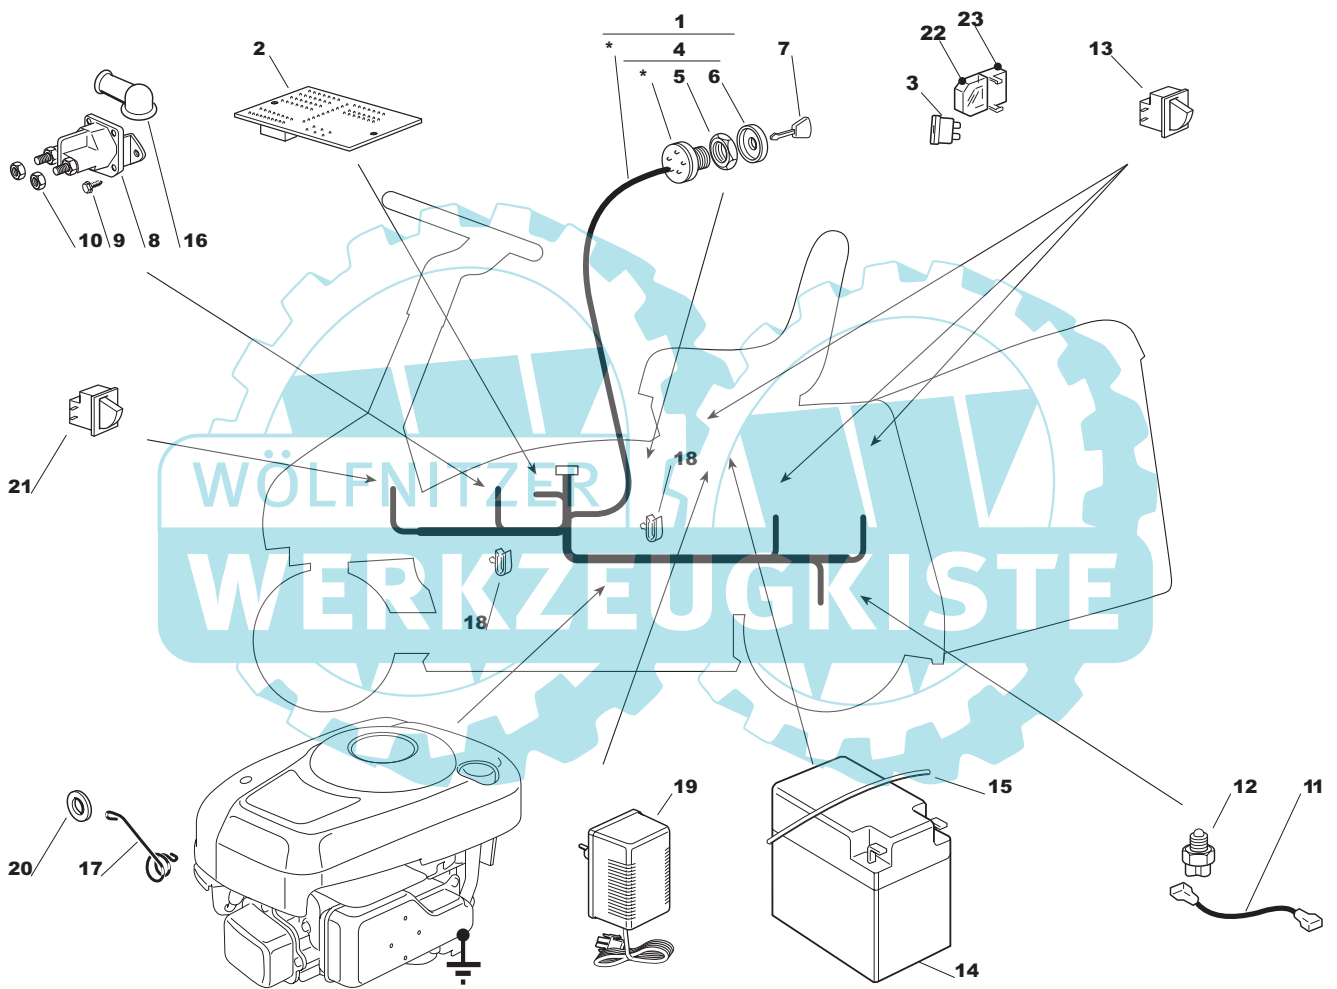

Inkl. 52 - 55

B081A

Ausgabe Issue 2007- 1		Bild Nr Picture No B081A		VARIOLUX 63 AME REGULIERUNGEN		VARIOLUX 63 AME CONTROLS		Seite Page 94	
Pos. Fig.	Anzahl/Quantity				Artikel Nr. Part No	Bezeichnung	Description	Satz Kit	Anmerkung Notes
1	1				27500051/0	Pedal	Pedal		
2	2				27670054/0	Scheibe.....	Washer.....		
3	1				12521350/0	Scheibe.....	Washer.....		
4	1				12154210/0	Mutter.....	Nut.....		
5	1				84503005/0	Pedal- obere.....	Pedal- upper.....		
6	2				12791200/0	Schraube	Screw.....		
7	1				25110269/0	Pedaldeckel	Pedal cover		
8	1				84207105/0	Draht	Cable		
9	1				27034064/1	Stange	Rod		
10	1				27395050/1	Knopf.....	Knob		
11	2				25670011/0	Scheibe.....	Washer.....		
12	1				12154210/0	Mutter.....	Nut.....		
13	1				27430564/0	Feder	Spring		
14	2				12292102/0	Mutter.....	Nut.....		
15	1				27670055/0	Scheibe.....	Washer.....		
16	1				12523060/0	Scheibe.....	Washer.....		
31	1				84001021/0	Achse.....	Axle		
32	2				27546015/1	Bügel	Clamp		
33	5				12729600/0	Schraube	Screw.....		
34	1				84317071/0	Schalthebel	Gear shift lever		
35	1				27430570/1	Feder	Spring		
36	1				12674700/0	Schraube	Screw.....		
37	1				12154510/0	Mutter.....	Nut.....		
38	1				25394510/0	Knopf.....	Knob		
39	1				27034063/0	Stange	Rod		
40	1				22746601/0	Gelenk	Ball joint.....		
41	1				12155000/0	Mutter.....	Nut.....		
42	1				24487997/0	Schließnadel	Hair pin.....		
43	1				25670011/0	Scheibe.....	Washer.....		