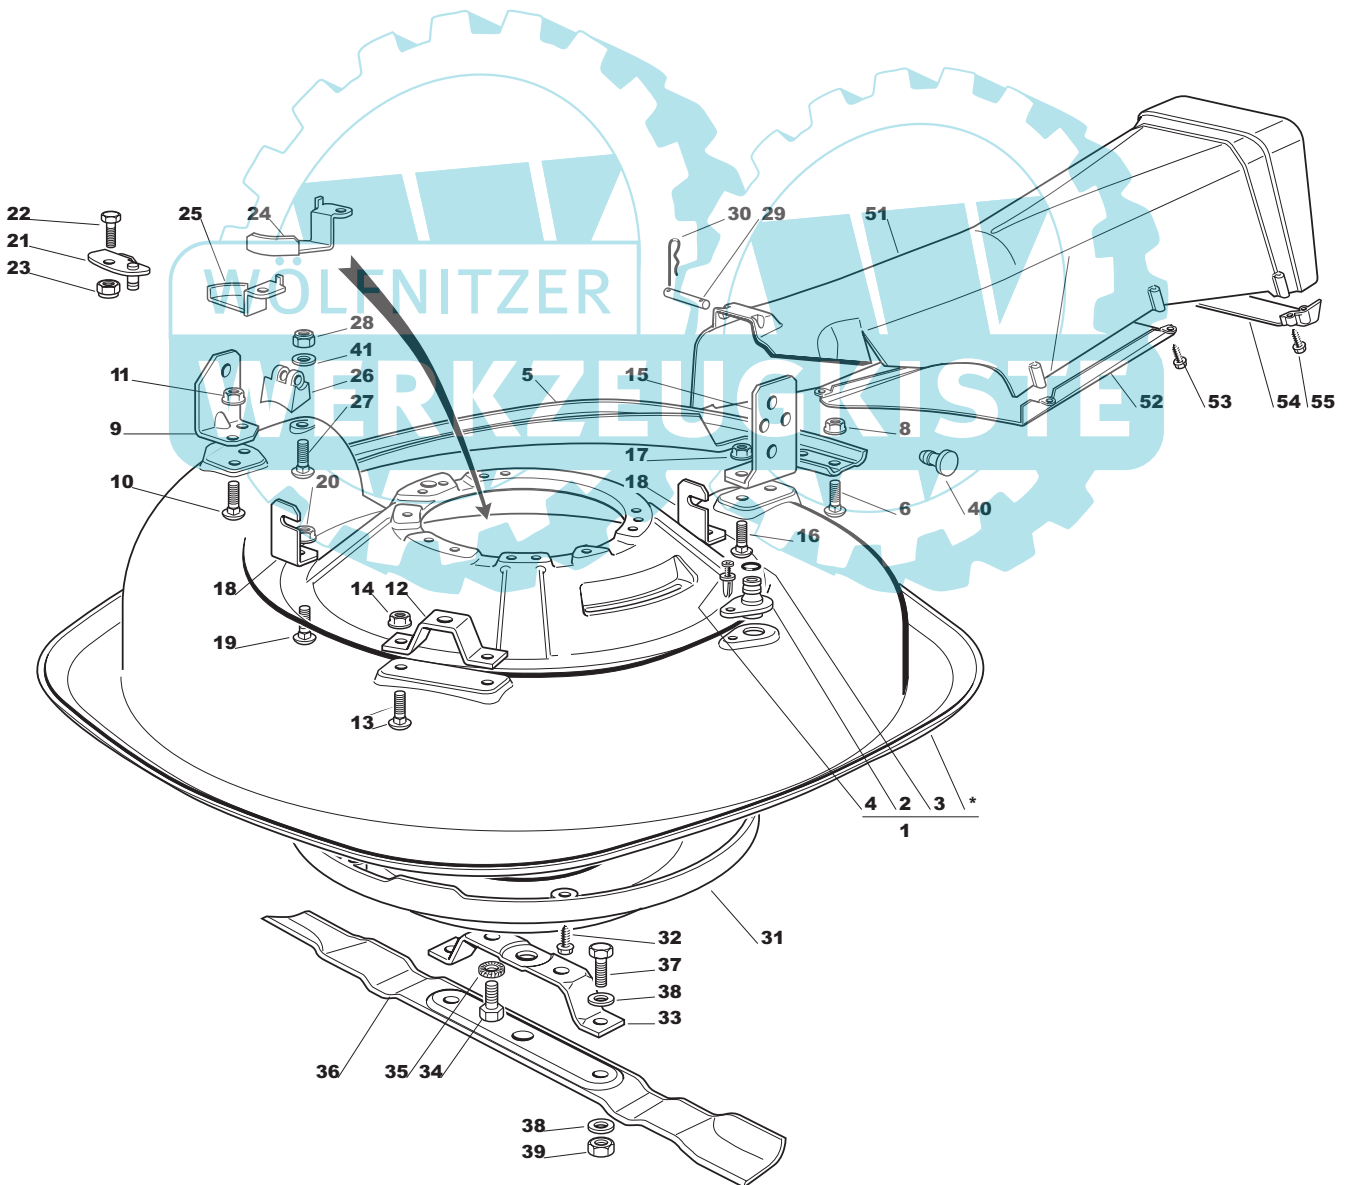

B087C

Ausgabe Issue		Bild Nr Picture No		VARIOLUX 63 AME MÄHWERK		VARIOLUX 63 AME MOWER DECK		Seite Page	
2007- 1		B087C						106	
Pos. Fig.	Anzahl/Quantity			Artikel Nr. Part No	Bezeichnung	Description	Satz Kit	Anmerkung Notes	
1	1			84564095/0	Mähwerkhaube kpl	Mower deck casing		Inkl. 2 - 4	
2	1			25033060/0	• Wasseranschluß	• Water hose connection.....			
3	1			19035000/0	• O- ring.....	• O- ring.....			
4	1			12500030/0	• Niet	• Rivet.....			
5	1			84650103/0	Verstärkung	Reinforcement.....			
6	4			12815200/0	Schraube	Screw.....			
8	4			12292102/0	Mutter.....	Nut			
9	1			27772119/0	Bride	Clamp.....			
10	2			12818690/0	Schraube	Screw.....			
11	2			12293201/0	Mutter.....	Nut			
12	1			27772133/0	Bügel	Clamp.....			
13	2			12818690/0	Schraube	Screw.....			
14	2			12293201/0	Mutter.....	Nut			
15	1			27772127/1	Bride	Clamp.....			
16	2			12818690/0	Schraube	Screw.....			
17	2			12293201/0	Mutter.....	Nut			
18	2			27753071/0	Winkelhalter.....	Angle bracket			
19	2			12818690/0	Schraube	Screw.....			
20	2			12293201/0	Mutter.....	Nut			
21	1			84545063/0	Platte	Plate			
22	1			12792611/0	Schraube	Screw.....			
23	1			12155000/0	Mutter.....	Nut			
24	1			27546041/0	Platte	Plate			
25	1			27546043/0	Platte	Plate			
26	1			27230200/2	Haken	Hook			
27	1			12815210/0	Schraube	Screw.....			
28	1			12154510/0	Mutter.....	Nut			
29	1			27510097/1	Bolzen.....	Pin			
30	2			24487997/0	Schließnadel.....	Hair pin			
31	1			27600122/0	Schutz	Guard			
32	5			12728530/0	Schraube	Screw.....			
33	1			27787045/1	Messerhalter.....	Blade bracket			
34	2			12794110/0	Schraube	Screw.....			
35	2			12540070/0	Scheibe.....	Washer.....			
36	1			84109504/0	Messer.....	Blade			
37	2			12793102/0	Schraube	Screw.....			
38	4			12523060/0	Scheibe.....	Washer.....			
39	2			12155010/0	Mutter.....	Nut			
40	1			27275000/0	Gummipropfen	Grommet.....			
41	1			12521330/0	Scheibe.....	Washer.....			
51	1			27107502/0	Auswurf.....	Conveyor.....			
52	1			27140053/0	Deflektor	Deflector			
53	5			12735402/0	Schraube	Screw.....			
54	1			27650120/0	Verstärkung	Reinforcement.....			
55	2			12735410/0	Schraube	Screw.....			
91	1			99900035/0	Mulchingsatz	Mulching kit	Zubehör		
92	1			27140052/0	• Deflektor	• Deflector			
93	1			27230201/0	• Drehpunkt.....	• Fulcrum			
94	3			12735410/0	• Schraube	• Screw			
95	1			25510022/0	• Bolzen.....	• Pin.....			
96	1			24487998/0	• Schließnadel	• Hair pin			
97	1			27772139/0	• Bride	• Clamp			
98	2			12735110/0	• Schraube	• Screw