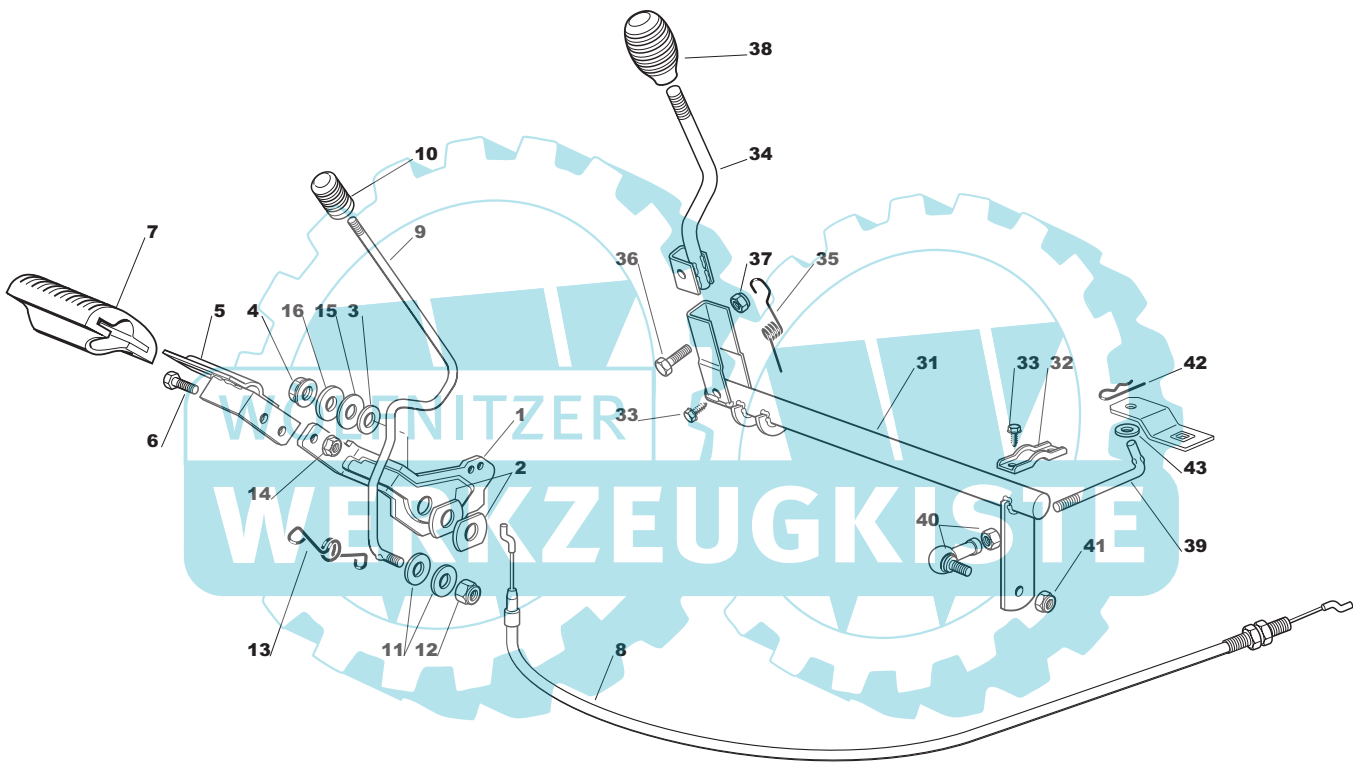

B081A

Ausgabe Issue 2007- 1		Bild Nr Picture No B081A		VARIOLUX 63 AME REGULIERUNGEN		VARIOLUX 63 AME CONTROLS		Seite Page 94	
Pos. Fig.	Anzahl/Quantity				Artikel Nr. Part No	Bezeichnung	Description	Satz Kit	Anmerkung Notes
1	1				27500051/0	Pedal	Pedal		
2	2				27670054/0	Scheibe.....	Washer.....		
3	1				12521350/0	Scheibe.....	Washer.....		
4	1				12154210/0	Mutter.....	Nut.....		
5	1				84503005/0	Pedal- obere.....	Pedal- upper.....		
6	2				12791200/0	Schraube	Screw.....		
7	1				25110269/0	Pedaldeckel	Pedal cover		
8	1				84207105/0	Draht	Cable		
9	1				27034064/1	Stange	Rod		
10	1				27395050/1	Knopf.....	Knob		
11	2				25670011/0	Scheibe.....	Washer.....		
12	1				12154210/0	Mutter.....	Nut.....		
13	1				27430564/0	Feder	Spring		
14	2				12292102/0	Mutter.....	Nut.....		
15	1				27670055/0	Scheibe.....	Washer.....		
16	1				12523060/0	Scheibe.....	Washer.....		
31	1				84001021/0	Achse.....	Axle		
32	2				27546015/1	Bügel	Clamp		
33	5				12729600/0	Schraube	Screw.....		
34	1				84317071/0	Schalthebel	Gear shift lever		
35	1				27430570/1	Feder	Spring		
36	1				12674700/0	Schraube	Screw.....		
37	1				12154510/0	Mutter.....	Nut.....		
38	1				25394510/0	Knopf.....	Knob		
39	1				27034063/0	Stange	Rod		
40	1				22746601/0	Gelenk	Ball joint.....		
41	1				12155000/0	Mutter.....	Nut.....		
42	1				24487997/0	Schließnadel	Hair pin.....		
43	1				25670011/0	Scheibe.....	Washer.....