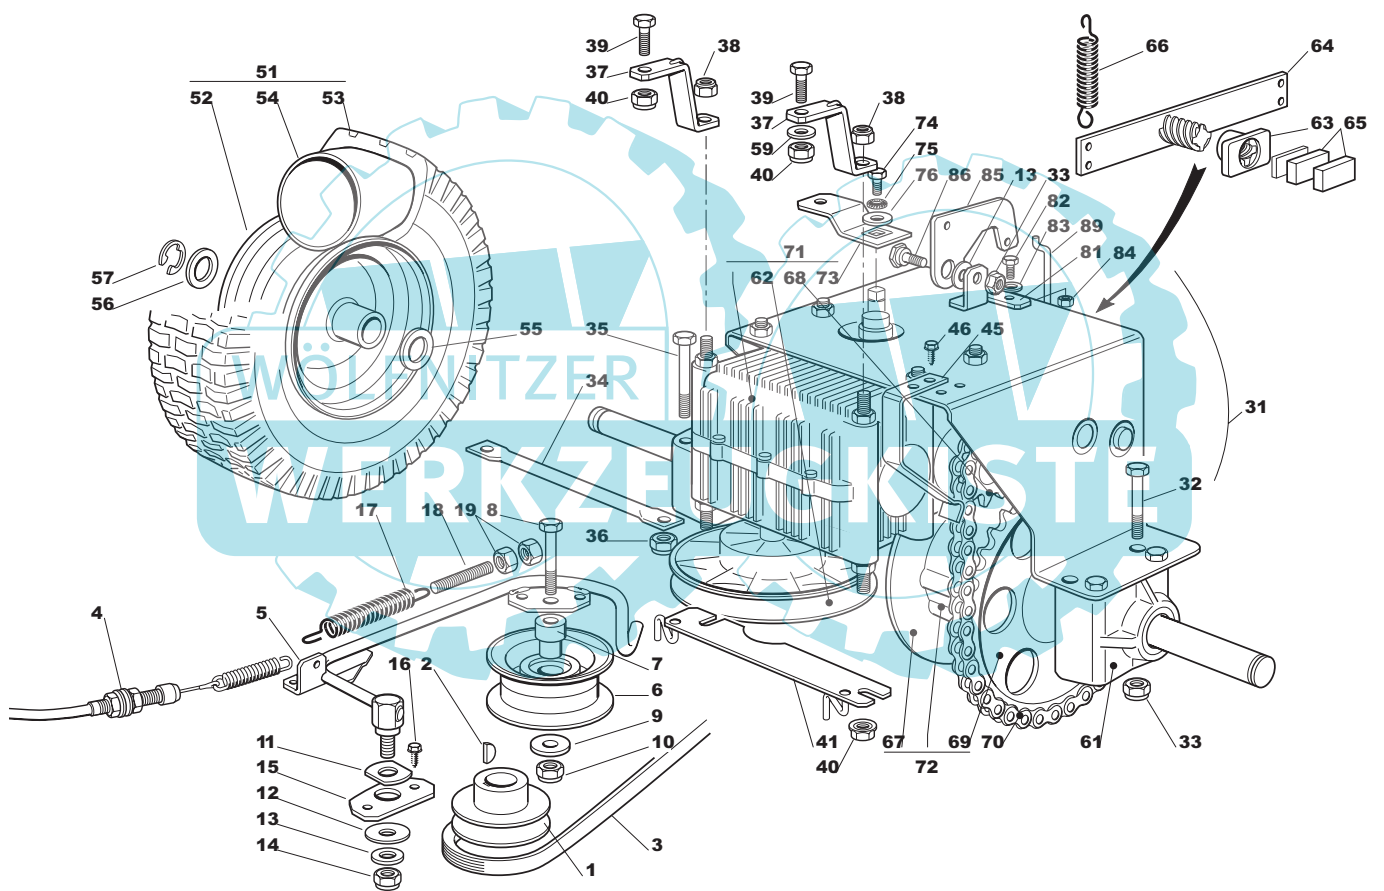

B084B

Ausgabe Issue		Bild Nr Picture No		VARIOLUX 63 AME TRANSMISSION	VARIOLUX 63 AME TRANSMISSION	Seite Page		
2007- 1		B084B				100		
Pos. Fig.	Anzahl/Quantity			Artikel Nr. Part No	Bezeichnung	Description	Satz Kit	Anmerkung Notes
1	1			27604006/2	Riemenscheibe	Pulley		
2	1			12139100/0	Keil	Key		
3	1			35061406/0	Riemen	Belt		
4	1			84207103/2	Draht	Cable		
5	1			84317077/0	Hebel	Lever		
6	1			27604007/0	Spannrolle	Tension roller		
7	1			27047007/0	Buchse	Bushing		
8	1			12691200/0	Schraube	Screw		
9	1			12523060/0	Scheibe	Washer		
10	1			12155000/0	Mutter	Nut		
11	1			27670054/0	Scheibe	Washer		
12	1			12523070/0	Scheibe	Washer		
13	2			25670011/0	Scheibe	Washer		
14	1			12155000/0	Mutter	Nut		
15	1			27546029/0	Platte	Plate		
16	2			12735121/0	Schraube	Screw		
17	1			25430219/0	Feder	Spring		
18	1			25840005/0	Spannstange	Tie rod		
19	2			12293200/0	Mutter	Nut		
31	1			18400970/1	Transmissionsgruppe	Transmission unit		
32	3			12692050/0	Schraube	Screw		
33	5			12154210/0	Mutter	Nut		
34	1			27840053/0	Verstärkung	Reinforcement		
35	1			25943001/0	Schraube	Screw		
36	2			12155000/0	Mutter	Nut		
37	2			27650119/0	Verstärkung	Reinforcement		
38	2			12155000/0	Mutter	Nut		
39	2			12793701/0	Schraube	Screw		
40	3			12293201/0	Mutter	Nut		
41	1			84250051/0	Riemenführung	Belt guide		
45	1			84394830/0	Feder	Spring		
46	2			12735104/0	Schraube	Screw		
51	2			84680057/1	Hinterrad kpl	Rear wheel assy		Inkl. 52 - 54
52	1			84044005/0	• Felge	• Rim		
53	1			27590059/0	• Reifen	• Tyre		
54	1			27590057/0	• Innenschlauch	• Inner tube		
55	2			12521410/0	Scheibe	Washer		
56	2			25670005/1	Scheibe	Washer		
57	2			12001010/0	Schließring	Snap ring		
59	1			12523070/0	Scheibe	Washer		
61	3			19700056/0	Buchse	Bushing		
62	1			19700050/0	• Riemenscheibe	• Belt pulley		
63	1			19700051/0	Mutter	Nut		
64	1			19700053/0	Hebel m.Scharube	Lever w.screw		
65	2			19700052/0	Bremsbeläge	Brake pad		
66	1			19700048/0	Feder	Spring		
67	1			19700054/0	• Bremsscheibe	• Brake disc		
68	1			19700049/0	• Ritzel	• Pinion		
69	1			19700055/0	• Kettenrad	• Sprocket		
70	1			19700047/0	Kette	Chain		
71	1			18400972/0	Getriebe kpl	Gearbox assy		Inkl. 62, 68, 73
72	1			18400971/0	Differential kpl	Differential assy		Inkl. 67, 69
73	1			27315105/0	• Schalthebel	• Gear shift lever		
74	1			12791011/0	Schraube	Screw		
75	1			12540040/0	Scheibe	Washer		
76	1			22680009/0	Scheibe	Washer		
81	1			27753079/0	Winkelhalter	Angle bracket		
82	2			12791200/0	Schraube	Screw		
83	2			12523040/0	Scheibe	Washer		
84	2			12292102/0	Mutter	Nut		
85	1			27772145/0	Bride	Clamp		
86	1			22524970/2	Bolzen	Bolt		
89	1			27034076/0	Stange	Rod