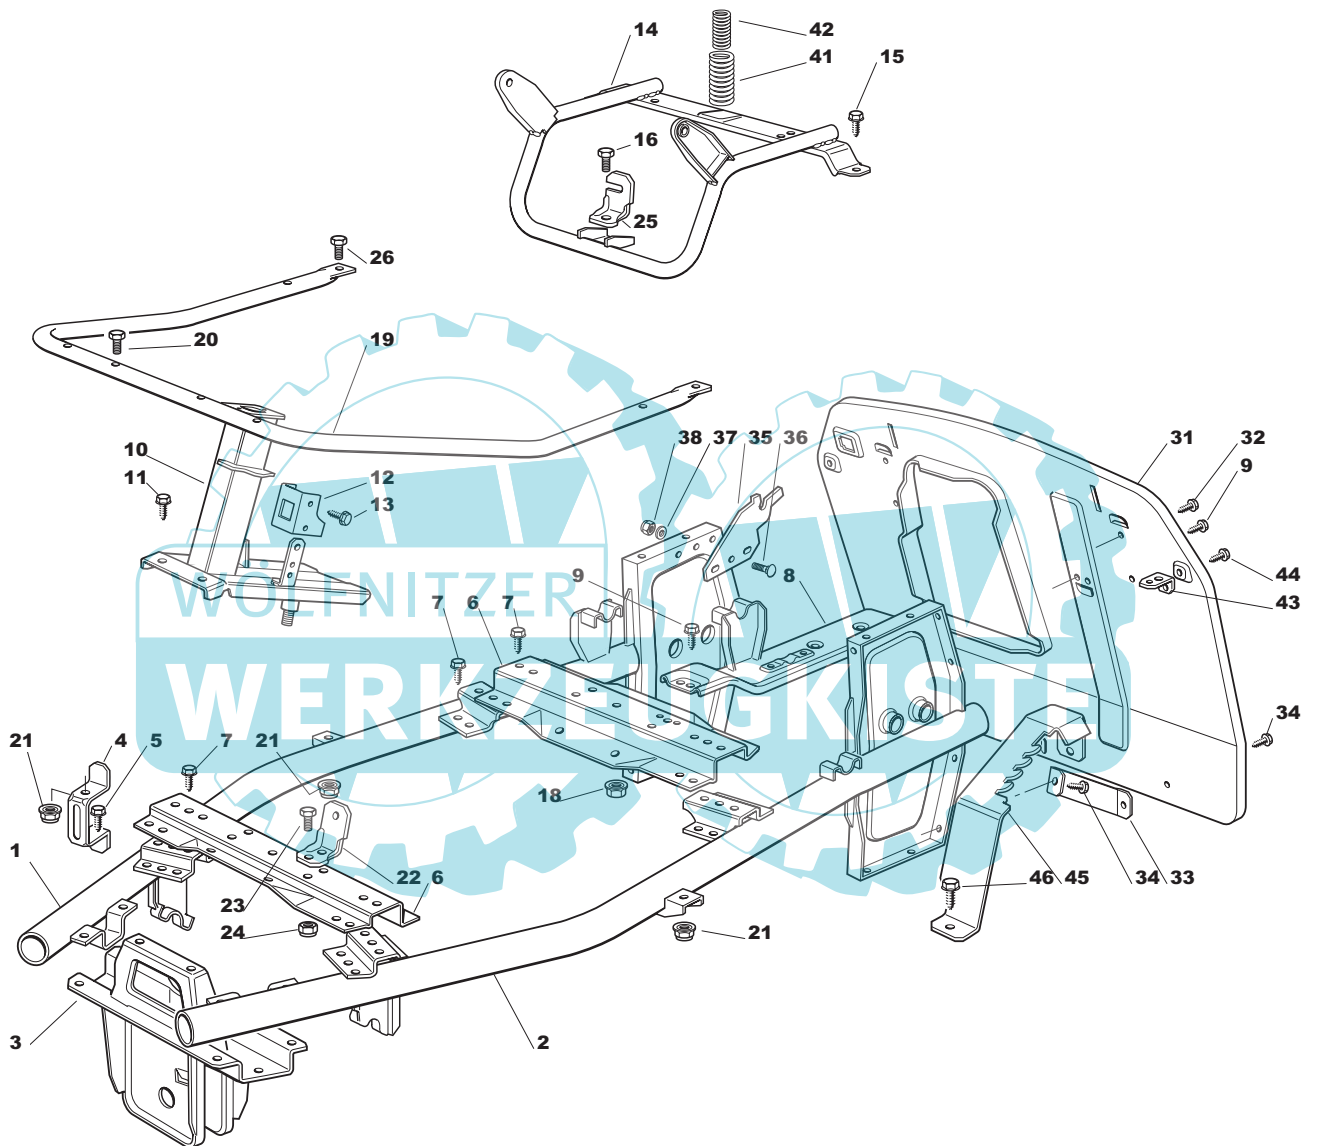

B079B

Ausgabe Issue 2007- 1		Bild Nr Picture No B079B		VARIOLUX 63 AME CHASSIE	VARIOLUX 63 AME CHASSIS	Seite Page 90		
Pos. Fig.	Anzahl/Quantity			Artikel Nr. Part No	Bezeichnung	Description	Satz Kit	Anmerkung Notes
1	1			84318401/0	Längsträger- R.....	Side frame- RH.....		
2	1			84318403/0	Längsträger- L	Side frame- LH		
3	1			84783015/1	Halter	Support.....		
4	2			27772121/0	Bügel	Clamp.....		
5	6			12735121/0	Schraube	Screw.....		
6	2			27650115/1	Verstärkung	Reinforcement.....		
7	10			12735121/0	Schraube	Screw.....		
8	1			84650105/0	Verstärkung	Reinforcement.....		
9	4			12735121/0	Schraube	Screw.....		
10	1			84783037/0	Halter	Support.....		
11	6			12735121/0	Schraube	Screw.....		
12	1			27772095/0	Halter	Support.....		
13	2			12735105/0	Schraube	Screw.....		
14	1			84801117/1	Halter	Support.....		
15	2			12735121/0	Schraube	Screw.....		
16	1			12793701/0	Schraube	Screw.....		
18	1			12293201/0	Mutter	Nut.....		
19	1			27869057/0	Halter	Support.....		
20	2			12792099/0	Schraube	Screw.....		
21	4			12154510/0	Mutter	Nut.....		
22	1			27773077/0	Winkelhalter.....	Angle bracket.....		
23	1			12791011/0	Schraube	Screw.....		
24	1			12154510/0	Mutter	Nut.....		
25	1			27753081/0	Winkelhalter.....	Angle bracket.....		
26	2			12791500/0	Schraube	Screw.....		
31	1			84545061/0	Platte- hintere	Plate- rear.....		
32	4			12735121/0	Schraube	Screw.....		
33	2			27650111/0	Verstärkung	Reinforcement.....		
34	4			12735121/0	Schraube	Screw.....		
35	2			27772131/0	Bride	Clamp.....		
36	2			12818690/0	Schraube	Screw.....		
37	2			12521350/0	Scheibe.....	Washer.....		
38	2			12155000/0	Mutter	Nut.....		
41	1			27430567/0	Feder	Spring.....		
42	1			27430569/1	Feder	Spring.....		
43	2			27753073/0	Winkelhalter.....	Angle bracket.....		
44	2			12729600/0	Schraube	Screw.....		
45	1			27734059/0	Zahnschiene	Rack.....		
46	2			12735121/0	Schraube	Screw.....