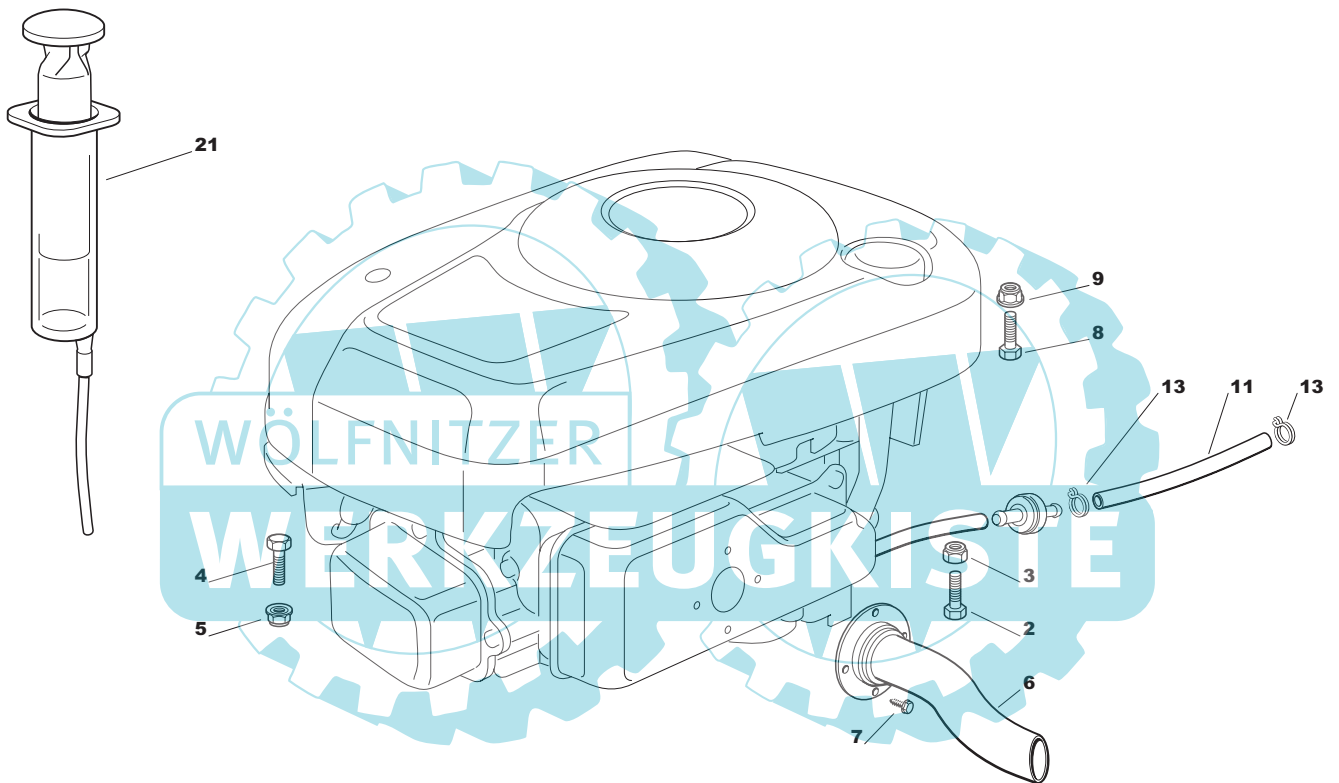

B083B

Ausgabe Issue		Bild Nr Picture No		VARIOLUX 63 AME MOTOR		VARIOLUX 63 AME ENGINE		Seite Page	
2007- 1		B083B						98	
Pos. Fig.	Anzahl/Quantity			Artikel Nr. Part No	Bezeichnung	Description	Satz Kit	Anmerkung Notes	
2	1			12691800/0	Schraube	Screw			
3	1			12155000/0	Mutter	Nut			
4	1			12793701/0	Schraube	Screw			
5	1			12154210/0	Mutter	Nut			
6	1			84869053/0	Abgasrohr	Exhaust pipe			
7	4			12735111/0	Schraube	Screw			
8	1			12691100/0	Schraube	Screw			
9	1			12154210/0	Mutter	Nut			
11	1			25869035/1	Benzinschlauch	Fuel hose			
13	2			18375051/1	Schlauchklemme	Hose clamp			
21	1			18718000/0	Ölpumpe	Oil drain pump